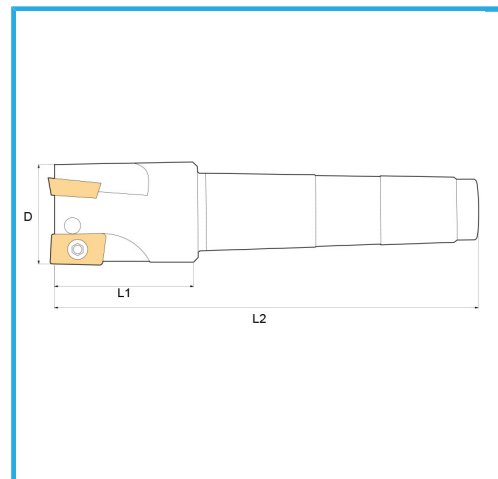

MIT DIN 228 /A MORSEKEGEL.

D	40 mm
CM	3
Z	4
L1	44 mm
L2	130 mm
Schrauben	KV400
Einsatz (nicht im Lieferumfang enthalten)	ADLT1503...
Bruttogewicht	0,49 kg
Verpackungsmaße	165x40x40 h mm
EAN-Code	8012667253059

Box

Satiniert

Vernickelt

Extern

228/A