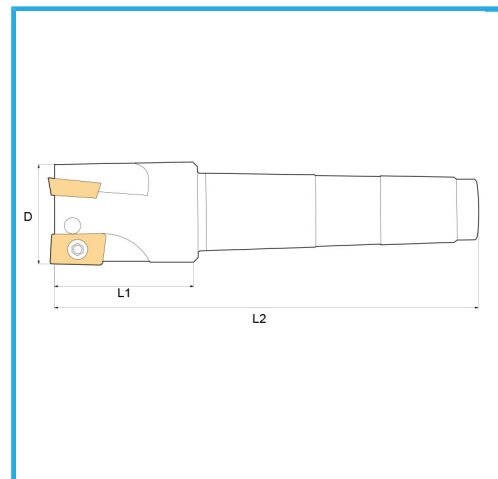

CON CONO MORSE DIN 228/A.

€91,40

<b>D</b>	40 mm
<b>CM</b>	3
<b>Z</b>	4
<b>L1</b>	44 mm
<b>L2</b>	130 mm
<b>Viti</b>	KV400
<b>Inserto (non incluso)</b>	ADLT1503...
<b>Peso lordo</b>	0,49 kg
<b>Dimensioni imballo</b>	165x40x40 h mm
<b>Codice EAN</b>	8012667253059

Scatola

Satinata

Nichelata

Esterna

228/A