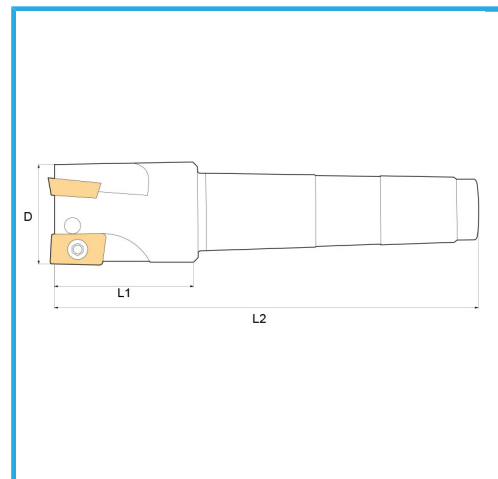

CON CONO MORSE DIN 228/A.

€91,40

D	40 mm
CM	3
Z	4
L1	44 mm
L2	130 mm
Viti	KV400
Inserto (non incluso)	ADLT1503...
Peso lordo	0,49 kg
Codice EAN	8012667253059

Scatola

Satinata

Nichelata

Esterna

228/A