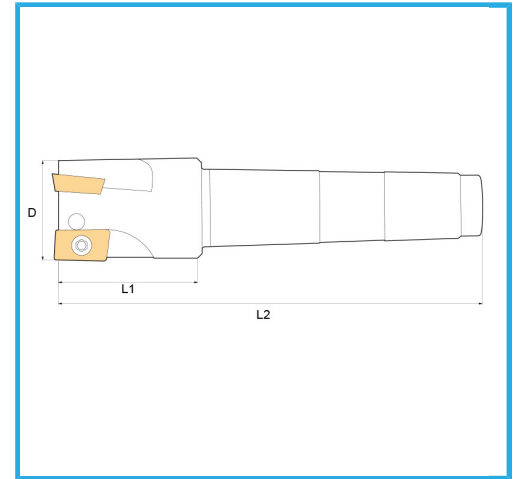

MIT DIN 228 /A MORSEKEGEL.

D	40 mm
CM	4
Z	4
L1	44 mm
L2	153 mm
Schrauben	KV400
Einsatz (nicht im Lieferumfang enthalten)	ADLT1503...
Bruttogewicht	0,77 kg
Verpackungsmaße	195x45x45 h mm
EAN-Code	8012667253066

Box

Satiniert

Vernickelt

Extern

228/A