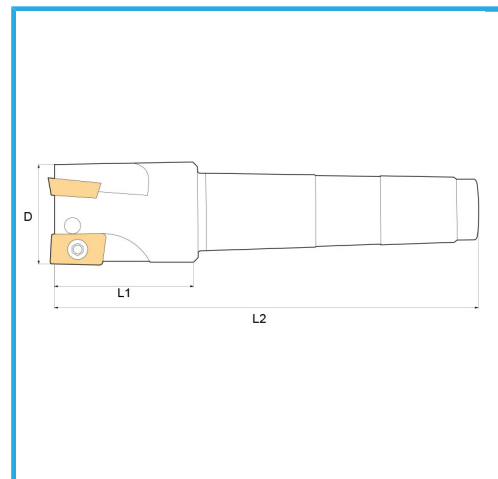

CON CONO MORSE DIN 228/A.

€107,00

|                       |                |
|-----------------------|----------------|
| D                     | 40 mm          |
| CM                    | 4              |
| Z                     | 4              |
| L1                    | 44 mm          |
| L2                    | 153 mm         |
| Viti                  | KV400          |
| Inserto (non incluso) | ADLT1503...    |
| Peso lordo            | 0,77 kg        |
| Dimensioni imballo    | 195x45x45 h mm |
| Codice EAN            | 8012667253066  |

Scatola

Satinata

Nichelata

Esterna

228/A