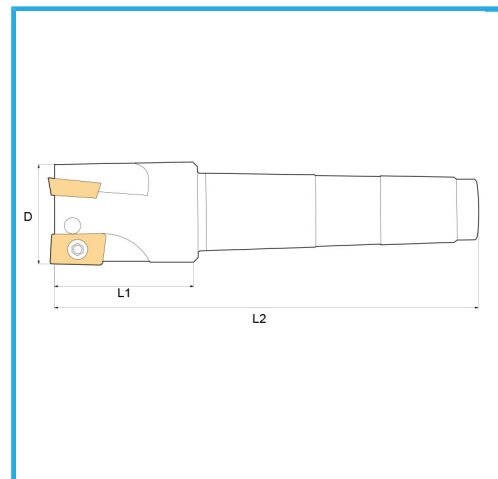

CON CONO MORSE DIN 228/A.

€107,00

D	40 mm
CM	4
Z	4
L1	44 mm
L2	153 mm
Viti	KV400
Inserto (non incluso)	ADLT1503...
Peso lordo	0,77 kg
Codice EAN	8012667253066

Scatola

Satinata

Nichelata

Esterna

228/A