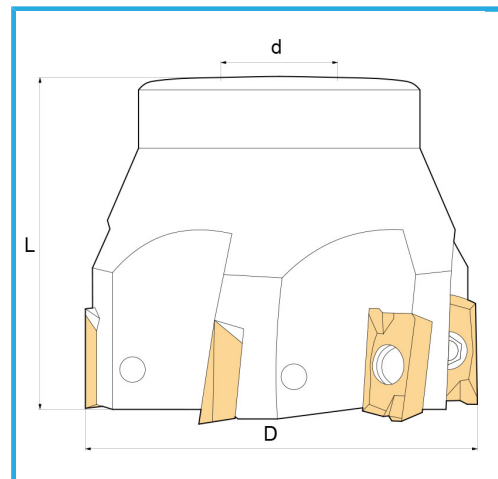

CON ATTACCO A MANICOTTO.

€152,00

|                       |               |
|-----------------------|---------------|
| D                     | 40 mm         |
| L                     | 40 mm         |
| d                     | 16 mm         |
| Z                     | 4             |
| Viti                  | KV400         |
| Inserto (non incluso) | APKT1604...   |
| Peso lordo            | 0,22 kg       |
| Codice EAN            | 8012667180973 |