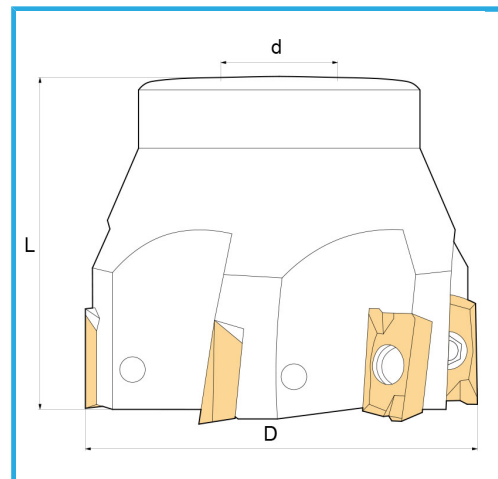

CON ATTACCO A MANICOTTO.

€244,00

D	100 mm
L	50 mm
d	32 mm
Z	8
Viti	KV400
Inserto (non incluso)	APKT1604...
Peso lordo	0,06 kg
Codice EAN	8012667183912

Scatola

Satinata

Nichelata

Esterna