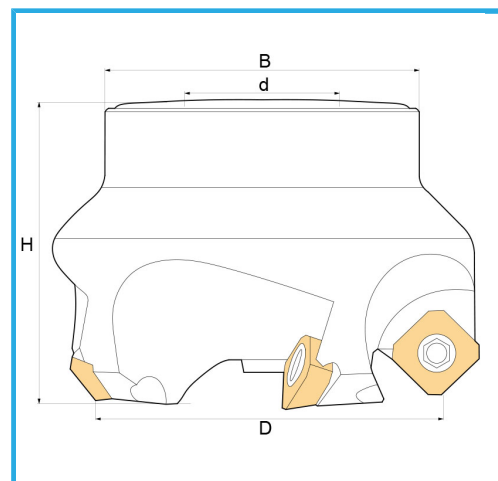

CON ATTACCO A MANICOTTO, CONSIGLIATO L'UTILIZZO SU MACCHINE
CON POTENZE MEDIE.

€135,00

D	50 mm
H	48 mm
B	60 mm
d	22 mm
Z	4
Viti	KV500
Inserto (non incluso)	SEHX1204... / SEHT1204...
Peso lordo	0,67 kg
Codice EAN	8012667183936