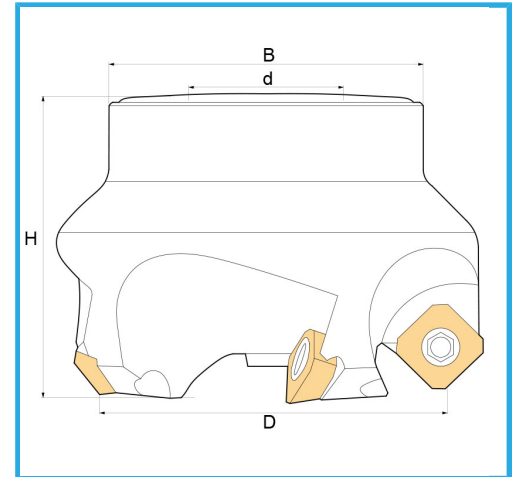

CON ATTACCO A MANICOTTO, CONSIGLIATO L'UTILIZZO SU MACCHINE
CON POTENZE MEDIE.

€159,00

| | |
|------------------------------|---------------------------|
| D | 63 mm |
| H | 50 mm |
| B | 76 mm |
| d | 22 mm |
| Z | 5 |
| Viti | KV500 |
| Inserto (non incluso) | SEHX1204... / SEHT1204... |
| Peso lordo | 0,84 kg |
| Codice EAN | 8012667182564 |