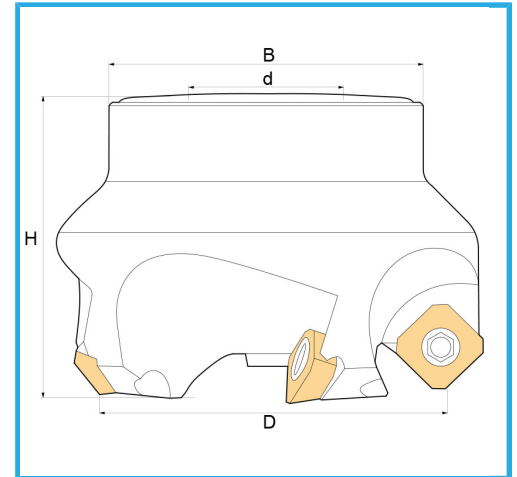

CON ATTACCO A MANICOTTO, CONSIGLIATO L'UTILIZZO SU MACCHINE
CON POTENZE MEDIE.

€190,00

D	80 mm
H	50 mm
B	93 mm
d	27 mm
Z	5
Viti	KV500
Inserto (non incluso)	SEHX1204... / SEHT1204...
Peso lordo	1,07 kg
Codice EAN	8012667182571