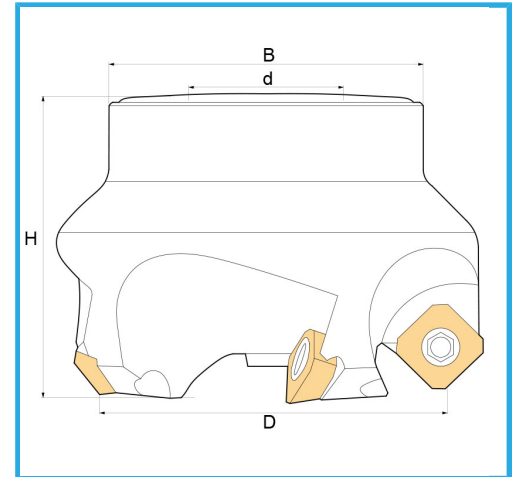

CON ATTACCO A MANICOTTO, CONSIGLIATO L'UTILIZZO SU MACCHINE  
CON POTENZE MEDIE.

**€224,00**

<b>D</b>	100 mm
<b>H</b>	50 mm
<b>B</b>	113 mm
<b>d</b>	32 mm
<b>Z</b>	6
<b>Viti</b>	KV500
<b>Inserto (non incluso)</b>	SEHX1204... / SEHT1204...
<b>Peso lordo</b>	2,03 kg
<b>Codice EAN</b>	8012667181406