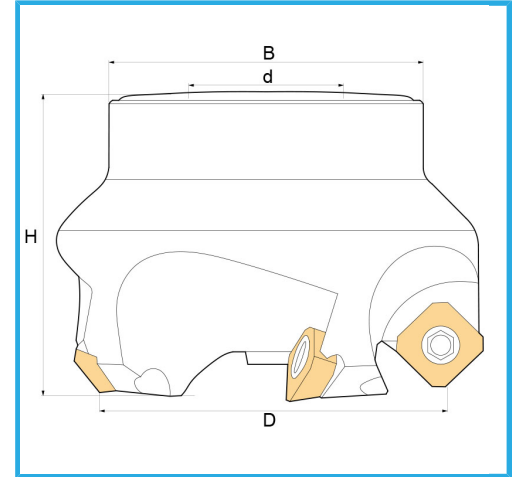

CON ATTACCO A MANICOTTO, CONSIGLIATO L'UTILIZZO SU MACCHINE
CON POTENZE MEDIE.

€329,00

D	125 mm
H	60 mm
B	138 mm
d	40 mm
Z	7
Viti	KV500
Inserto (non incluso)	SEHX1204... / SEHT1204...
Peso lordo	4,63 kg
Codice EAN	8012667183950