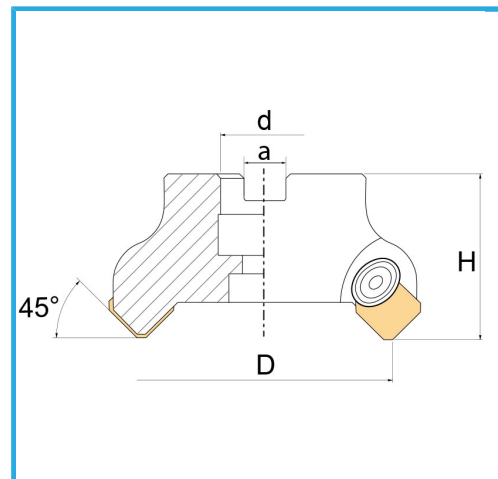

CON ATTACCO A MANICOTTO, CONSIGLIATO L'UTILIZZO SU MACCHINE
CON POTENZE RIDOTTE.

€161,00

D	50 mm
H	48 mm
a	10,4 mm
d	22 mm
Z	4
Vite	VT00440
Sottopiacchetta	WSSP
Inserto (non incluso)	SEKN1203...
Peso lordo	0,59 kg
Codice EAN	8012667253189