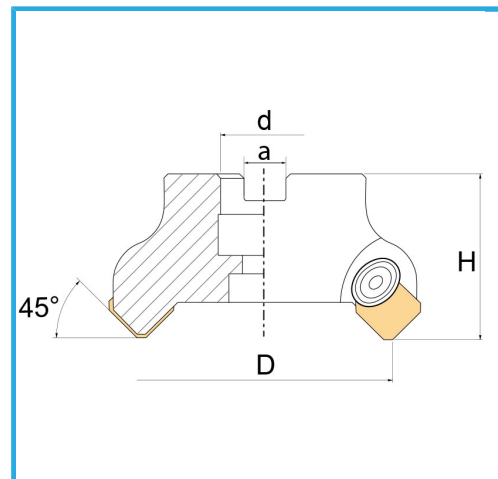

CON ATTACCO A MANICOTTO, CONSIGLIATO L'UTILIZZO SU MACCHINE  
CON POTENZE RIDOTTE.

€172,00

D	63 mm
H	48 mm
a	12,4 mm
d	22 mm
Z	5
Vite	VT00440
Sottopiacchetta	WSSP
Inserto (non incluso)	SEKN1203...
Peso lordo	0,69 kg
Codice EAN	8012667253196