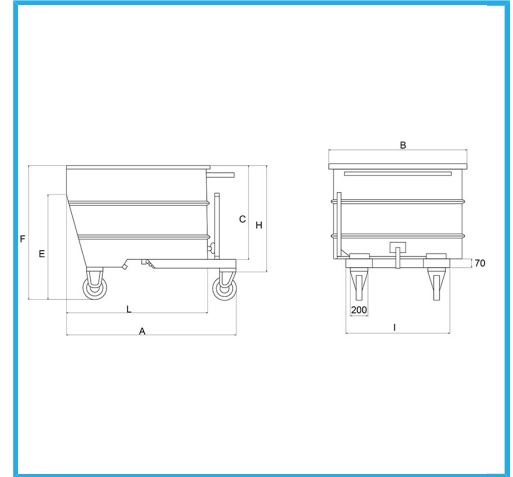

OTROS COLORES Y ACCESORIOS DISPONIBLES BAJO PEDIDO.

€1.890,00

Litros	500
A	1280 mm
B	920 mm
C	600 mm
E	750 mm
F	915 mm
H	710 mm
I	800 mm
L	1010 mm
Capacidad	1000 kg
Ruedas	Ø 180 mm x 210h mm
Peso neto	130 kg
Peso bruto	130,00 kg
Codigo de barras	8012667225681