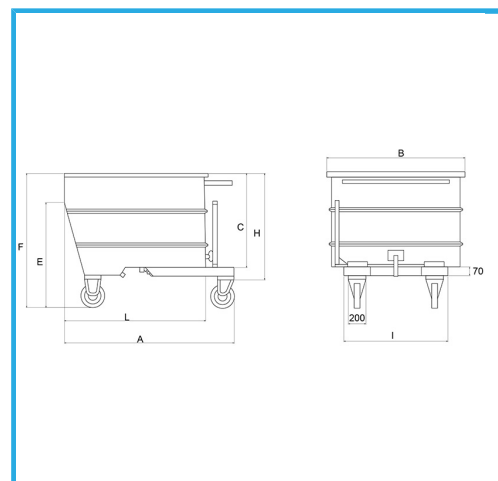

OTROS COLORES Y ACCESORIOS DISPONIBLES BAJO PEDIDO.

€2.080,00

Litros	750
A	1280 mm
B	1070 mm
C	730 mm
E	800 mm
F	1035 mm
H	830 mm
I	800 mm
L	1055 mm
Capacidad	1350 kg
Ruedas	Ø 180 mm x 210h mm
Peso neto	150 kg
Peso bruto	150,00 kg
Codigo de barras	8012667225698