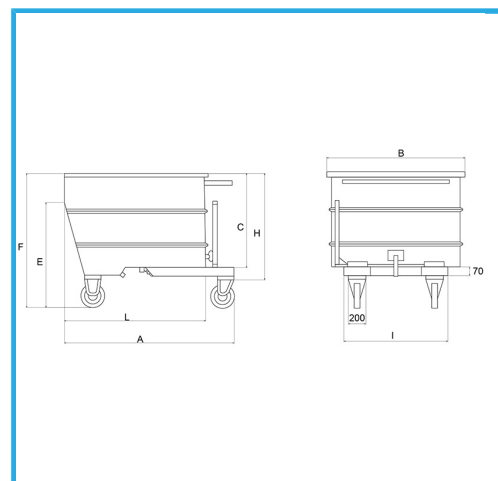

DISPONIBILI ULTERIORI COLORAZIONI ED ACCESSORI SU RICHIESTA.

€2.080,00

Litri	750
A	1280 mm
B	1070 mm
C	730 mm
E	800 mm
F	1035 mm
H	830 mm
I	800 mm
L	1055 mm
Portata	1350 kg
Ruote	Ø 180 mm x 210h mm
Peso netto	150 kg
Peso lordo	150,00 kg
Codice EAN	8012667225698