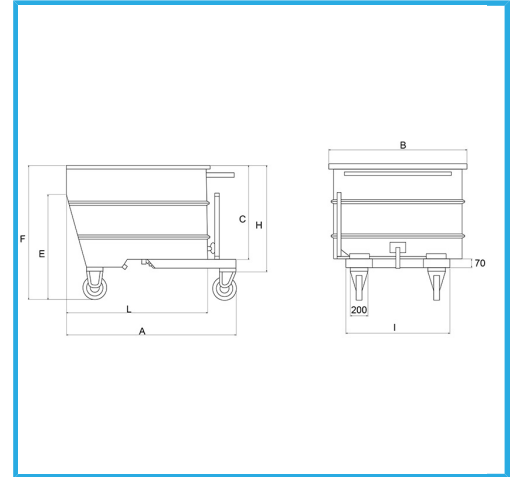

ADDITIONAL COLORS AND ACCESSORIES AVAILABLE UPON REQUEST.

<b>Liters</b>	1000
<b>A</b>	1510 mm
<b>B</b>	1070 mm
<b>C</b>	870 mm
<b>E</b>	925 mm
<b>F</b>	1220 mm
<b>H</b>	975 mm
<b>I</b>	800 mm
<b>L</b>	1255 mm
<b>Capacity</b>	1700 kg
<b>Wheels</b>	Ø 200 mm x 245h mm
<b>Net weight</b>	182 kg
<b>Gross weight</b>	182,00 kg
<b>EAN Code</b>	8012667225704