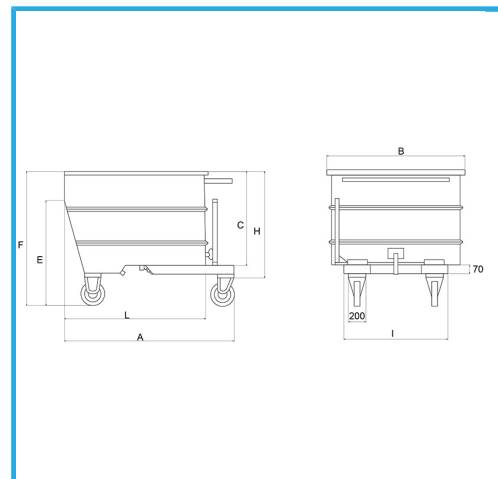

DISPONIBILI ULTERIORI COLORAZIONI ED ACCESSORI SU RICHIESTA.

€2.240,00

Litri	1000
A	1510 mm
B	1070 mm
C	870 mm
E	925 mm
F	1220 mm
H	975 mm
I	800 mm
L	1255 mm
Portata	1700 kg
Ruote	Ø 200 mm x 245h mm
Peso netto	182 kg
Peso lordo	182,00 kg
Codice EAN	8012667225704