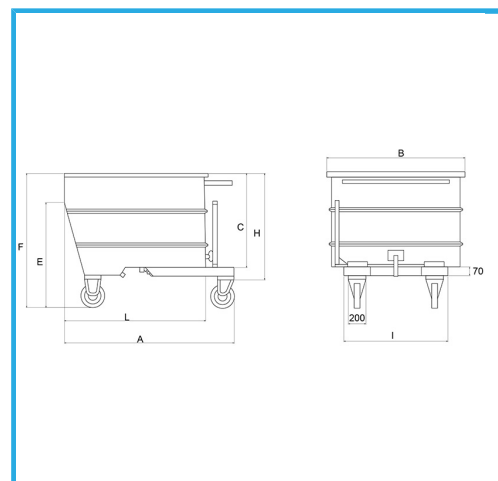

OTROS COLORES Y ACCESORIOS DISPONIBLES BAJO PEDIDO.

€2.580,00

| | |
|-------------------------|--------------------|
| Litros | 1350 |
| A | 1510 mm |
| B | 1320 mm |
| C | 870 mm |
| E | 925 mm |
| F | 1220 mm |
| H | 975 mm |
| I | 800 mm |
| L | 1255 mm |
| Capacidad | 2000 kg |
| Ruedas | Ø 200 mm x 245h mm |
| Peso neto | 205 kg |
| Peso bruto | 205,00 kg |
| Codigo de barras | 8012667225711 |