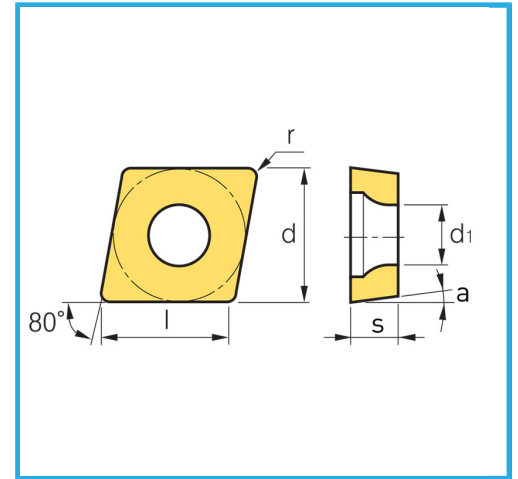

POSITIVE.

Dimension	6 mm
d	6.35 mm
l	6.30 mm
s	2.38 mm
r	0.40 mm
d1	2.80 mm
a°	7°
Pack	10
Gross weight	0,00 kg
EAN Code	8012667011208

Box