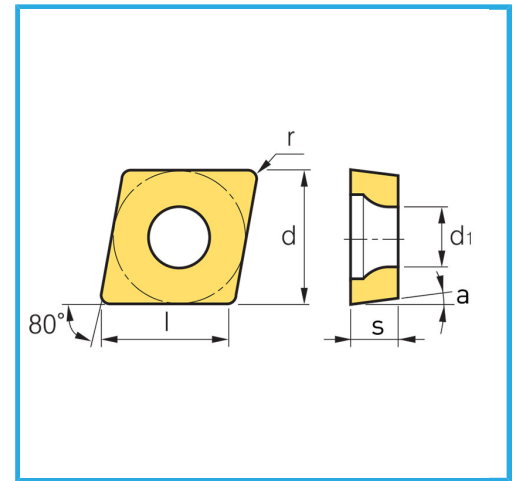

POSITIVE.

Dimension	9 mm
d	9.52 mm
l	9.70 mm
s	3.97 mm
r	0.40 mm
d1	4.40 mm
a°	7°
Pack	10
Gross weight	0,05 kg
EAN Code	8012667211240

Box