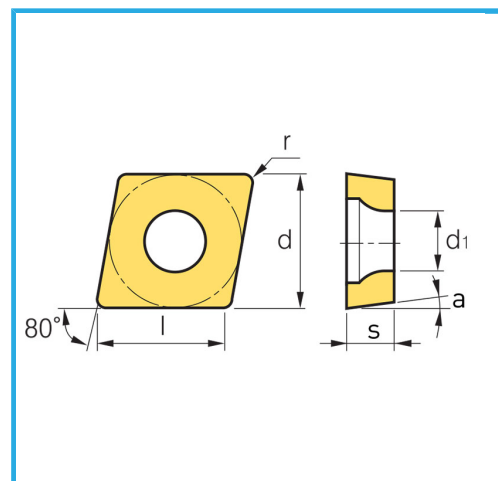

POSITIVE.

Dimension	9 mm
d	9.52 mm
l	9.70 mm
s	3.97 mm
r	0.80 mm
d1	4.40 mm
a°	7°
Pack	10
Gross weight	0,05 kg
EAN Code	8012667140342

Box

-