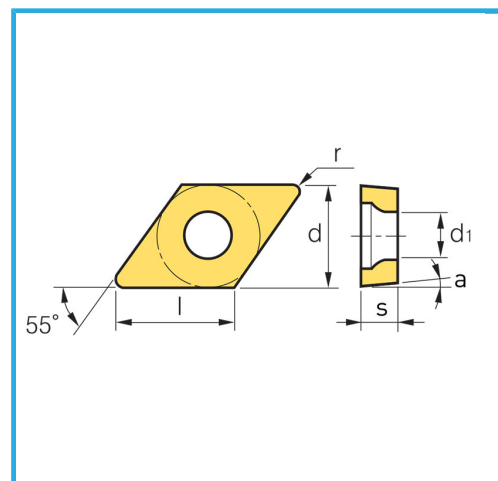

POSITIV.

Abmessungen	7 mm
d	6.35 mm
l	7.70 mm
s	2.38 mm
r	0.40 mm
d1	2.80 mm
a°	7°
Pack	10
Bruttogewicht	0,01 kg
EAN-Code	8012667188214

Box

-