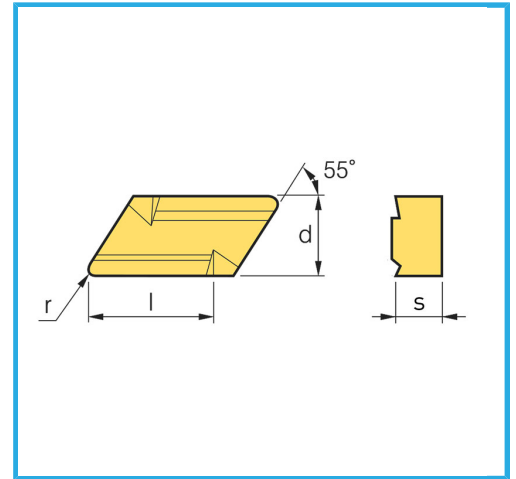

POSITIV.

Abmessungen	16 mm
d	9.52 mm
l	19.72 mm
s	4.76 mm
r	0.50 mm
a°	-
Pack	10
Bruttogewicht	0,01 kg
EAN-Code	8012667006983

Box

-