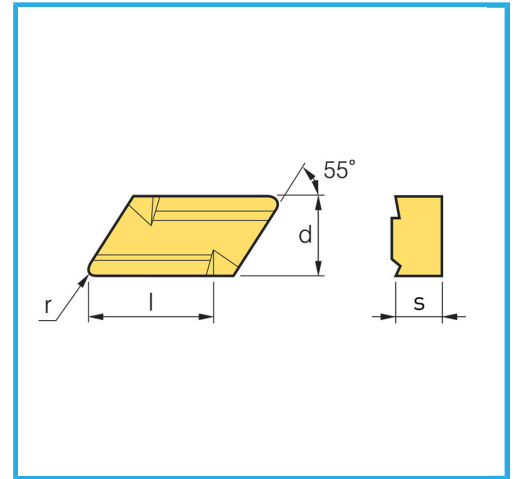

POSITIVE.

<b>Dimensions</b>	16 mm
<b>d</b>	9.52 mm
<b>l</b>	19.72 mm
<b>s</b>	4.76 mm
<b>r</b>	0.50 mm
<b>a°</b>	-
<b>Pack</b>	10
<b>Gross weight</b>	0,01 kg
<b>EAN Code</b>	8012667006983

Box

-