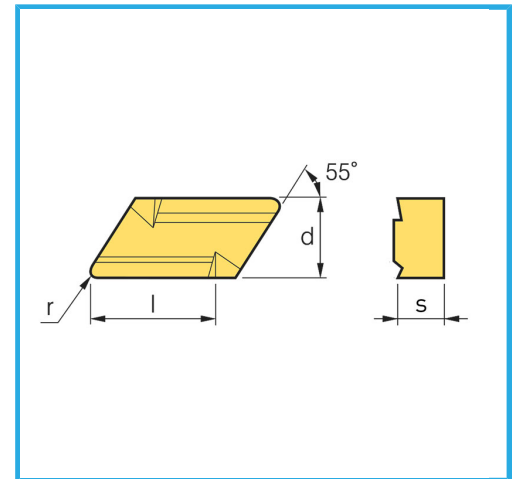

POSITIV.

Abmessungen	16 mm
d	9.52 mm
l	19.72 mm
s	4.76 mm
r	1.00 mm
a°	-
Pack	10
Bruttogewicht	0,14 kg
EAN-Code	8012667006990

Box

-