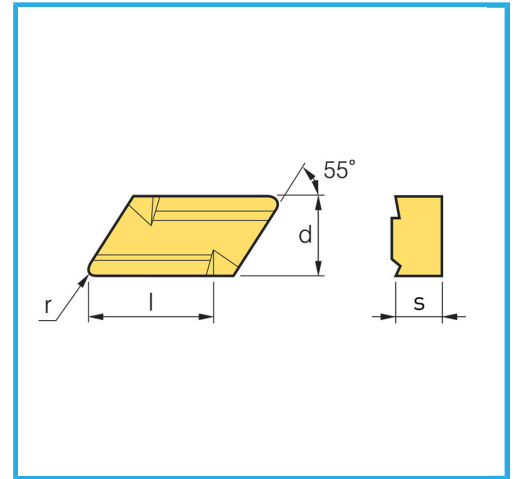

POSITIVE.

<b>Dimensions</b>	16 mm
<b>d</b>	9.52 mm
<b>l</b>	19.72 mm
<b>s</b>	4.76 mm
<b>r</b>	1.00 mm
<b>a°</b>	-
<b>Pack</b>	10
<b>Gross weight</b>	0,14 kg
<b>EAN Code</b>	8012667006990

Box

-