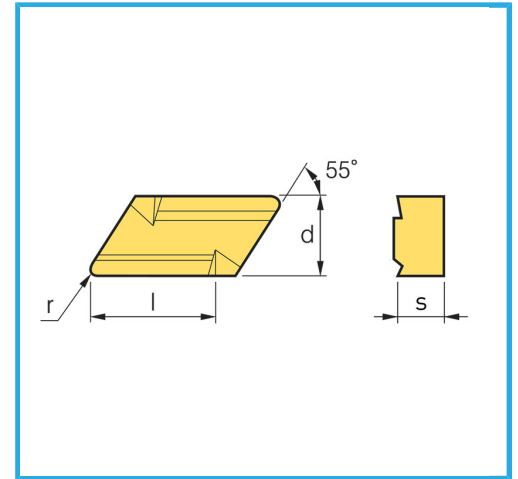

POSITIV.

Abmessungen	16 mm
d	9.52 mm
l	19.72 mm
s	4.76 mm
r	1.00 mm
a°	-
Pack	10
Bruttogewicht	0,01 kg
EAN-Code	8012667006976

Box

-