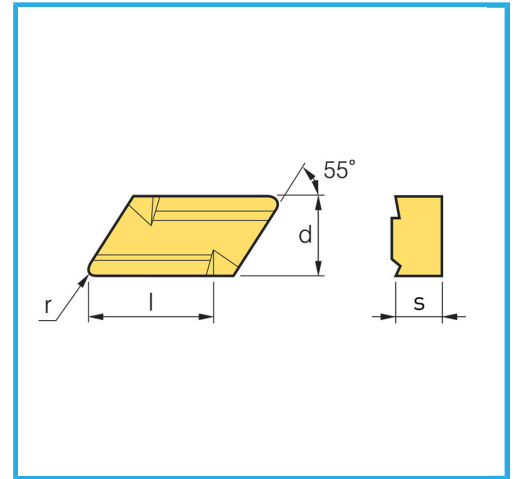

POSITIVE.

Dimensions	16 mm
d	9.52 mm
l	19.72 mm
s	4.76 mm
r	1.00 mm
a°	-
Pack	10
Gross weight	0,01 kg
EAN Code	8012667006976

Box

-