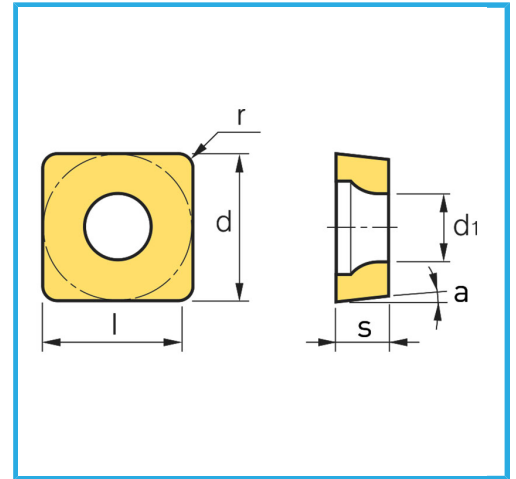

POSITIVA.

€12,30

<b>Dimensiones</b>	12 mm
<b>d</b>	12.70 mm
<b>l</b>	12.70 mm
<b>Alcance mín./máx.</b>	4.76 mm
<b>r</b>	0.80 mm
<b>d1</b>	5.50 mm
<b>a°</b>	7°
<b>Pack</b>	10
<b>Peso bruto</b>	0,01 kg
<b>Codigo de barras</b>	8012667011536