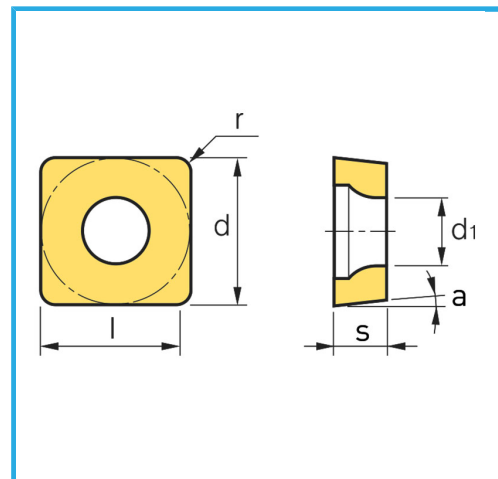

POSITIVA.

€12,30

Dimensioni	12 mm
d	12.70 mm
l	12.70 mm
s	4.76 mm
r	0.80 mm
d1	5.50 mm
a°	7°
Pack	10
Peso lordo	0,01 kg
Codice EAN	8012667011536

Scatola

made in Italy