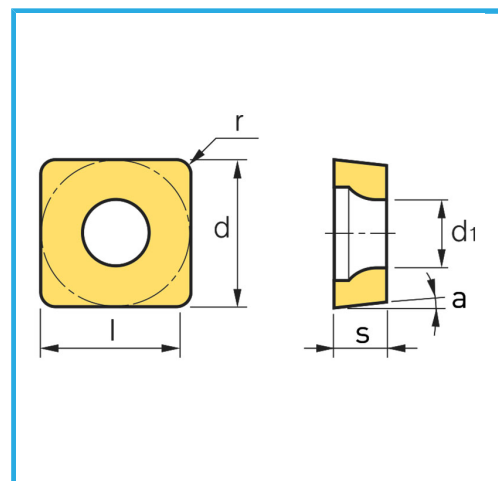

POSITIVA.

€12,30

<b>Dimensioni</b>	12 mm
<b>d</b>	12.70 mm
<b>l</b>	12.70 mm
<b>s</b>	4.76 mm
<b>r</b>	0.80 mm
<b>d1</b>	5.50 mm
<b>a°</b>	7°
<b>Pack</b>	10
<b>Peso lordo</b>	0,01 kg
<b>Codice EAN</b>	8012667011536