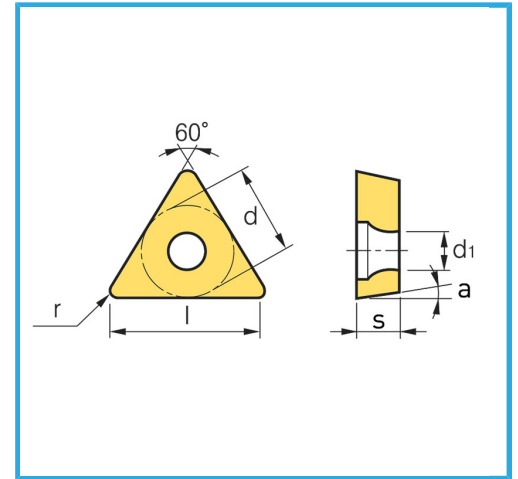

POSITIV.

Abmessungen	11 mm
d	6.35 mm
l	11.00 mm
s	2.38 mm
r	0.40 mm
d1	2.80 mm
a°	7°
Pack	10
Bruttogewicht	0,03 kg
EAN-Code	8012667007188

Box