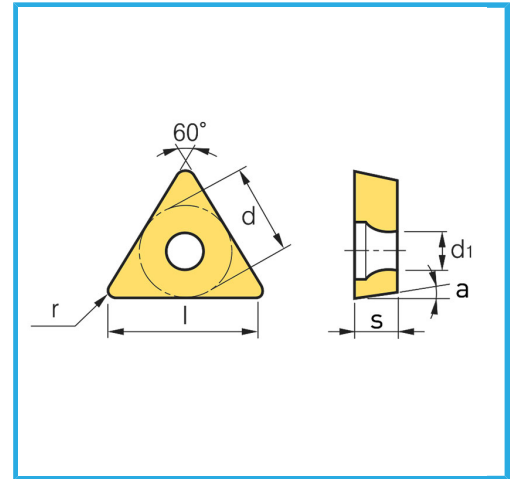

POSITIV.

Abmessungen

d	9.52 mm
l	16.50 mm
s	3.97 mm
r	0.80 mm
d1	4.40 mm
a°	7°
Pack	10
Bruttogewicht	0,06 kg
EAN-Code	8012667007171

Box

-