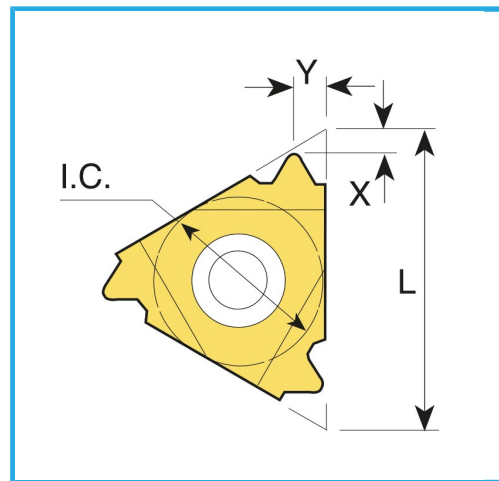

€12,90

<b>Rosca</b>	Whitworth 11 TPI
<b>Pack</b>	10
<b>Peso bruto</b>	0,06 kg
<b>Codigo de barras</b>	8012667257149

Caja