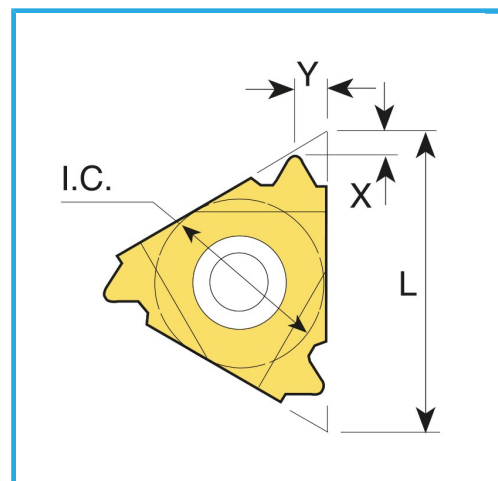

€12,90

Rosca	Whitworth 28 - 11 TPI
Pack	10
Peso bruto	0,05 kg
Codigo de barras	8012667257156

Caja