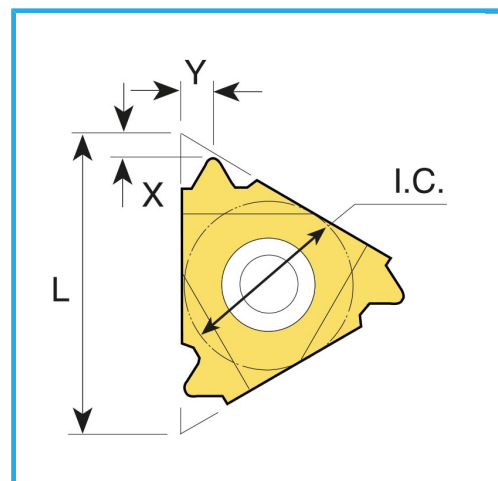

€12,90

| | |
|-------------------------|------------------|
| Rosca | Whitworth 11 TPI |
| Pack | 10 |
| Peso bruto | 0,00 kg |
| Codigo de barras | 8012667257033 |

Caja