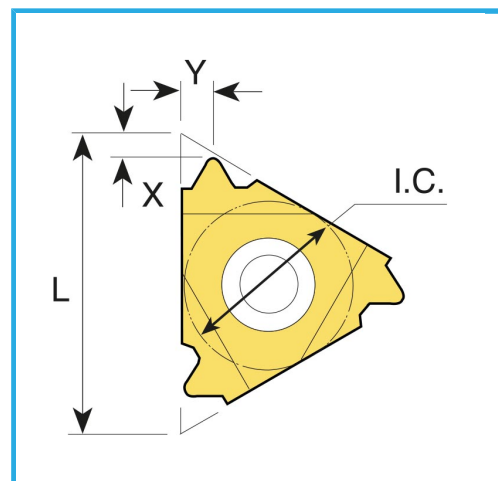

€12,90

Rosca	Whitworth 28 - 11 TPI
Pack	10
Peso bruto	0,00 kg
Codigo de barras	8012667257040

Caja