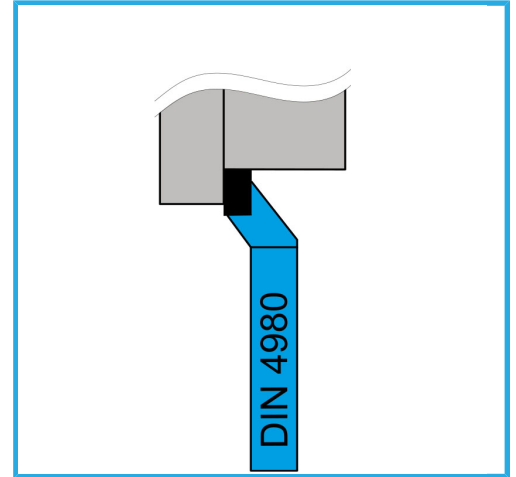

ISO 6

L	90 mm
b	10 mm
h	10 mm
Gross weight	0,07 kg
EAN Code	8012667008642

HM
P25

4980