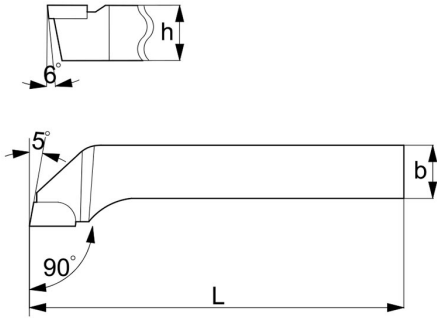

ISO 6

L	90 mm
b	10 mm
h	10 mm
Gross weight	0,07 kg
EAN Code	8012667008642

HM
P25

4980