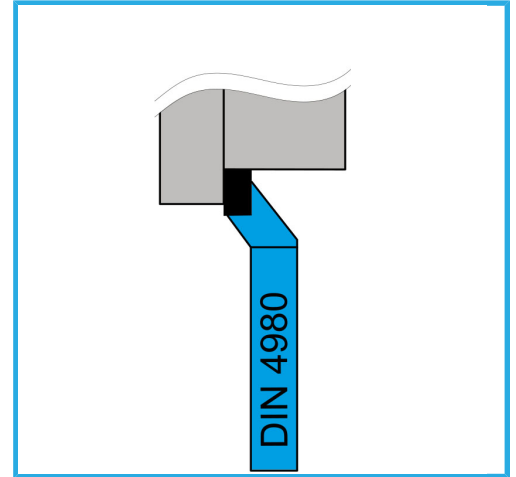

ISO 6

L	90 mm
b	10 mm
h	10 mm
Gross weight	0,07 kg
EAN Code	8012667007423

HM
P25

4980