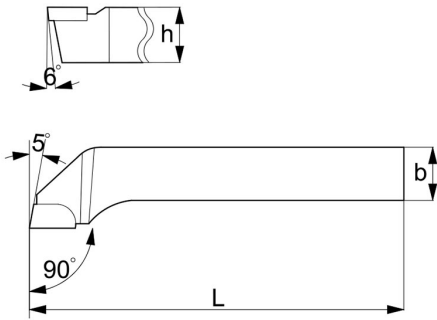

ISO 6

L	90 mm
b	10 mm
h	10 mm
Gross weight	0,07 kg
EAN Code	8012667007423

HM
P25

4980