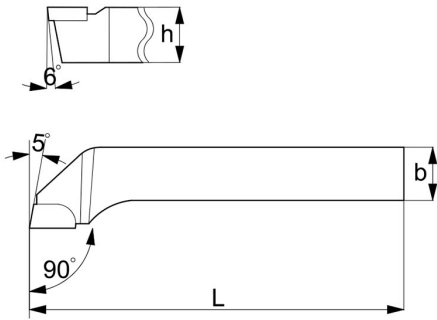

ISO 6

L	100 mm
b	12 mm
h	12 mm
Gross weight	0,11 kg
EAN Code	8012667008673

HM
P25

4980