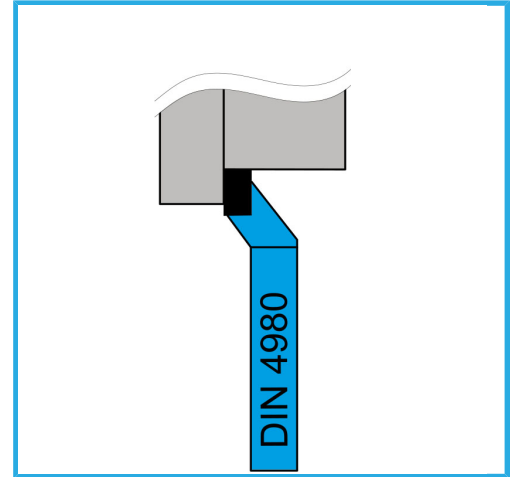

ISO 6

L	100 mm
b	12 mm
h	12 mm
Gross weight	0,11 kg
EAN Code	8012667008673

HM
P25

4980