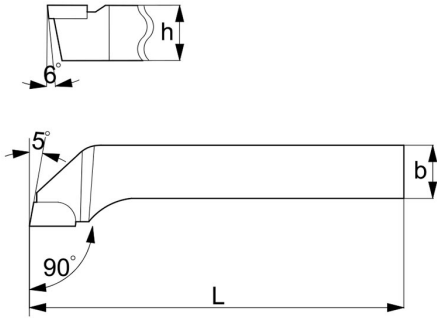

ISO 6

L	100 mm
b	12 mm
h	12 mm
Gross weight	0,11 kg
EAN Code	8012667007430

HM
P25

4980