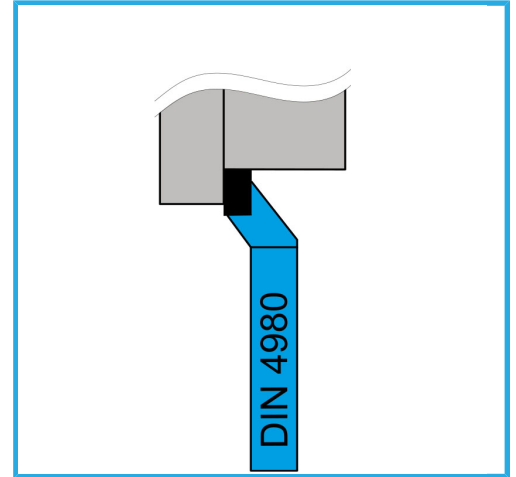

ISO 6

L	100 mm
b	12 mm
h	12 mm
Gross weight	0,11 kg
EAN Code	8012667007430

HM
P25

4980