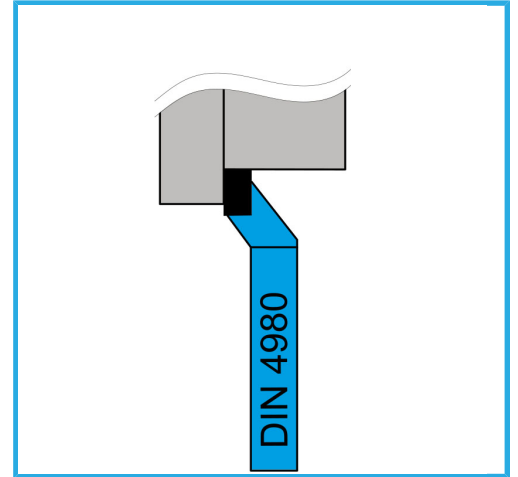

ISO 6

L	110 mm
b	16 mm
h	16 mm
Gross weight	0,21 kg
EAN Code	8012667008703

HM
P25

4980