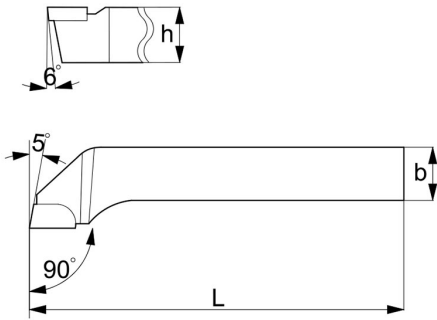

ISO 6

L	110 mm
b	16 mm
h	16 mm
Gross weight	0,21 kg
EAN Code	8012667008703

HM
P25

4980