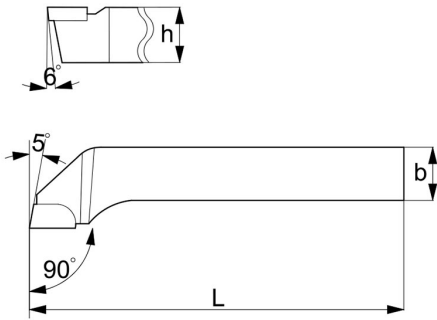

ISO 6

L	110 mm
b	16 mm
h	16 mm
Gross weight	0,21 kg
EAN Code	8012667007447

HM
P25

4980