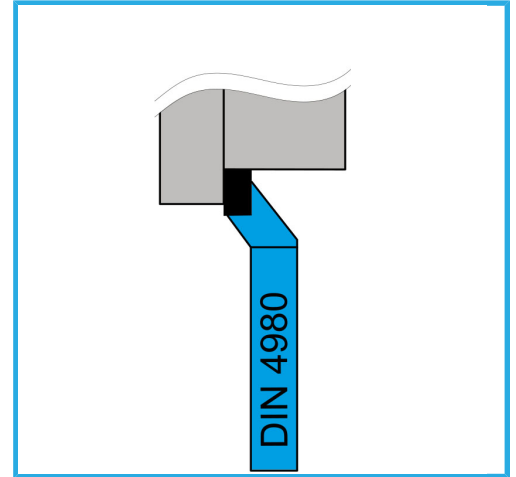

ISO 6

L	110 mm
b	16 mm
h	16 mm
Gross weight	0,21 kg
EAN Code	8012667007447

HM
P25

4980