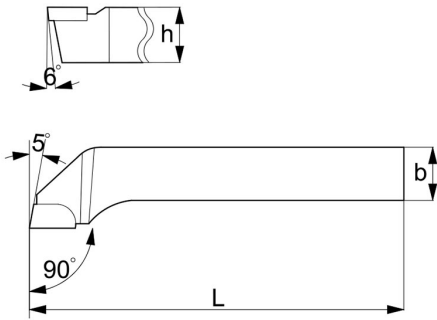

ISO 6

L	125 mm
b	20 mm
h	20 mm
Gross weight	0,37 kg
EAN Code	8012667008734