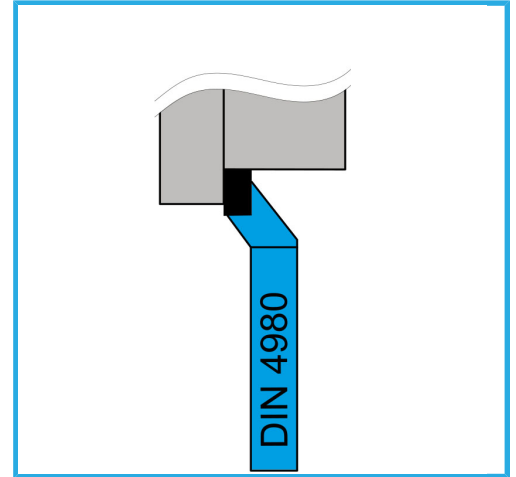

ISO 6

L	125 mm
b	20 mm
h	20 mm
Gross weight	0,37 kg
EAN Code	8012667008734