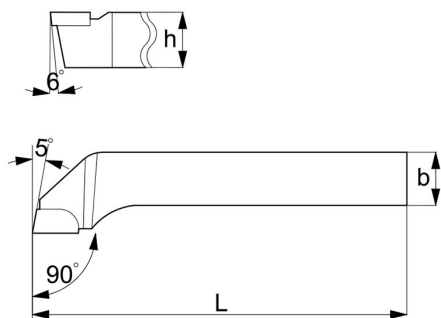

ISO 6

€10,10

L	125 mm
b	20 mm
h	20 mm
Peso bruto	0,37 kg
Codigo de barras	8012667008734

HM
P25

4980