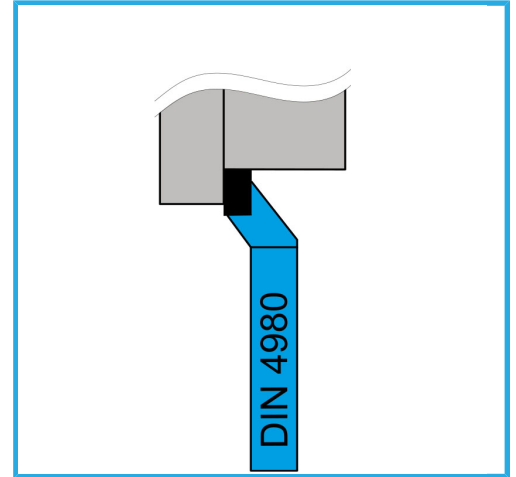

ISO 6

L	125 mm
b	20 mm
h	20 mm
Gross weight	0,36 kg
EAN Code	8012667007454

HM
P25

4980