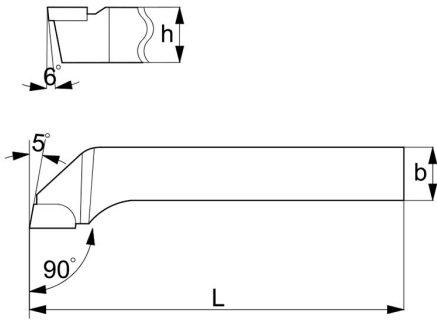

ISO 6

L	125 mm
b	20 mm
h	20 mm
Gross weight	0,36 kg
EAN Code	8012667007454

HM
P25

4980