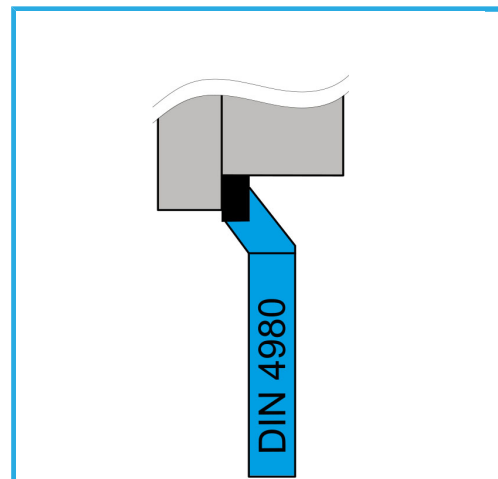

ISO 6

€10,10

L	125 mm
b	20 mm
h	20 mm
Peso bruto	0,36 kg
Codigo de barras	8012667007454

HM  
P25

4980