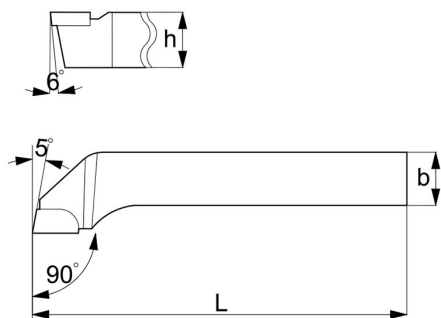

ISO 6

€10,10

L	125 mm
b	20 mm
h	20 mm
Peso bruto	0,36 kg
Codigo de barras	8012667007454

HM  
P25

4980